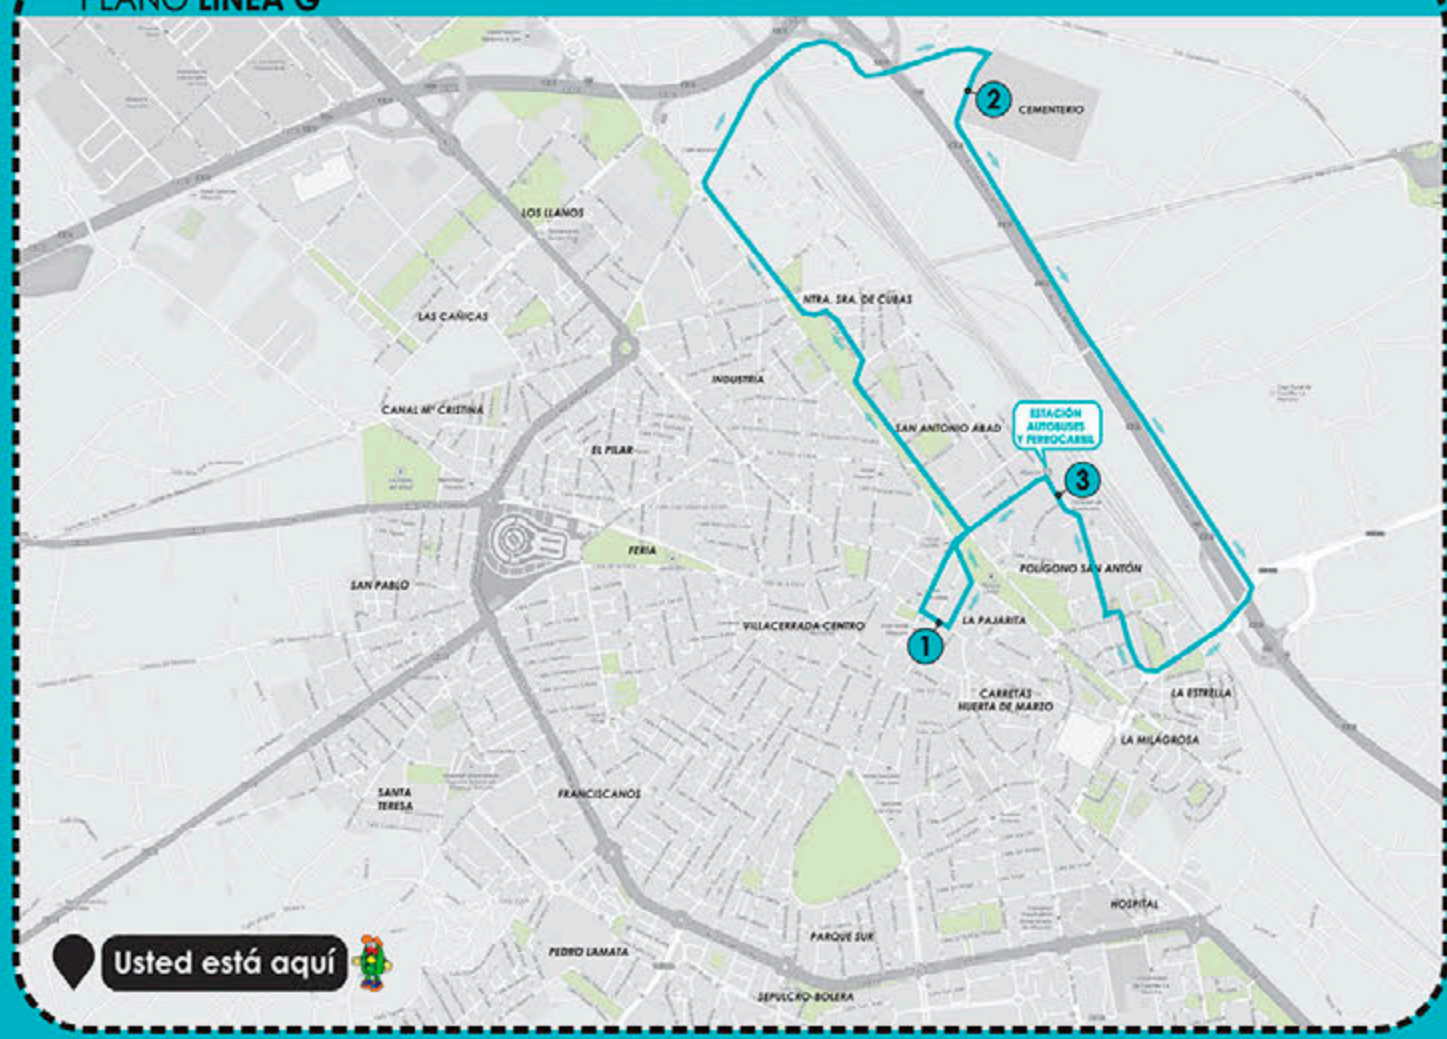

Noviembre 2013

LÍNEA

subus
vectalia

CEMENTERIO

PLANO LÍNEA G

Usted está aquí

TERMÓMETRO LÍNEA G

C/San Agustín
nº6

Cementerio
Municipal

C/Federico García
Lorca
(Estación
Autobuses)

SÓLO BAJADA

HORARIOS LÍNEA G

Servicio
sólo los Domingos
de 8:30 a 13:30
cada 30 minutos.

Servicios
especiales
en todos los Santos.

CÓDIGO QR

¿Cuánto falta?

Mediante un código QR como éste, y gracias a su smartphone puede consultar el tiempo que queda para que llegue el autobús a su parada.

AYUNTAMIENTO
DE ALBACETE

subus
vectalia

Además dispone de una OFICINA DE ATENCIÓN AL CLIENTE donde podrá: