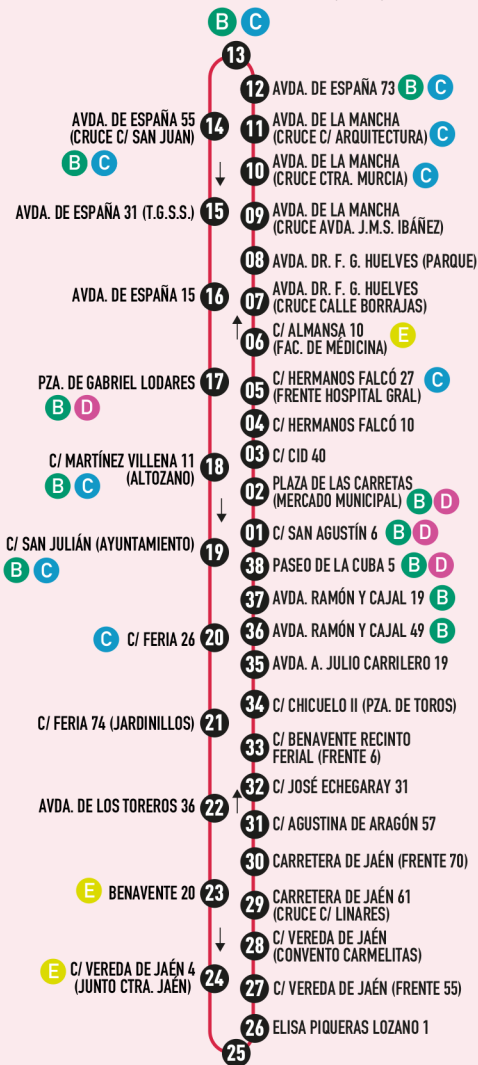

MEDICINA CAMPUS VEREDA

AVENIDA DE ESPAÑA (IMD)

SEMINARIO (FRENTA ASCIPRESTE GÁVEZ)

❄️ INVIERNO	PRIMERA SALIDA		ÚLTIMA SALIDA		TIEMPO DE PASO (minutos) M/T
	A Avda. España Campus	A Hospital Perpetuo Socorro	De Avda. España (*)	De Hospital Perpetuo Socorro (**)	
L - V	7:20	7:05	22:47	22:34	11
SÁBADOS	7:15	7:25	22:31	22:26	22 / 33
DOMINGOS	10:25	10:25	22:47	22:46	33

☀️ VERANO	PRIMERA SALIDA		ÚLTIMA SALIDA		TIEMPO DE PASO (minutos) M/T
	A Avda. España Campus	A Hospital Perpetuo Socorro	De Avda. España (*)	De Hospital Perpetuo Socorro (**)	
L - V	7:20	7:00	22:35	22:27	18
SÁBADOS	7:15	7:25	22:31	22:26	22 / 33
DOMINGOS	10:25	10:25	22:47	22:46	33

(*): Fin de servicio: Altozano
(**): Fin del servicio: C/ San Agustín nº 6